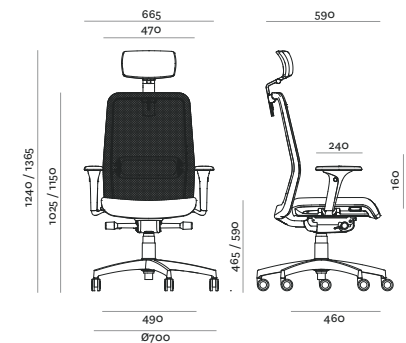

# bloom

BLOOM cambia de naturaleza según la configuración elegida, asumiendo diferentes identidades, siempre marcadas por su función como una herramienta ergonómica con líneas regulares, limpias y rigurosas

801-B  
 + BR-26 B  
 + MS-08  
 + Kaisha blanca con  
 telescopio blanco  
 (ruedas no disponibles)

801-N  
 + BR-26  
 + MS-08  
 (ruedas no disponibles)

801-B  
 + cabezal blanco  
 + lumbar gris  
 + BR-26 B  
 + MS-o8  
 + Kaisha blanca con  
 telescopio blanco  
 (ruedas no disponibles)