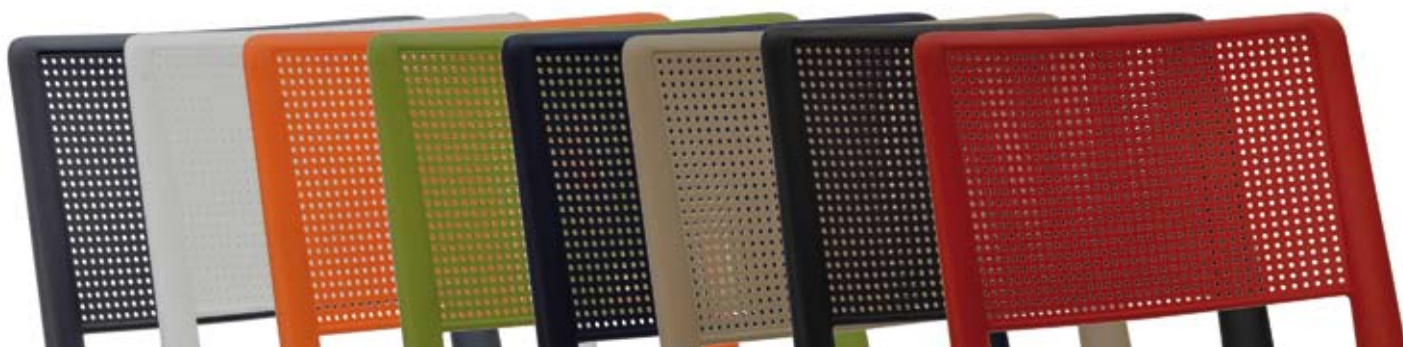

serie Track

TECNO-OFIGINAS Y P.L.V., S.L.

Polígono Industrial Cachapet, Nave 49
03330 CREVILLENTE (Alicante)

Tel. 96-5405686

Fax 96-5405831

www.tecno-ofiss.com

tecno-ofiss@tecno-ofiss.com